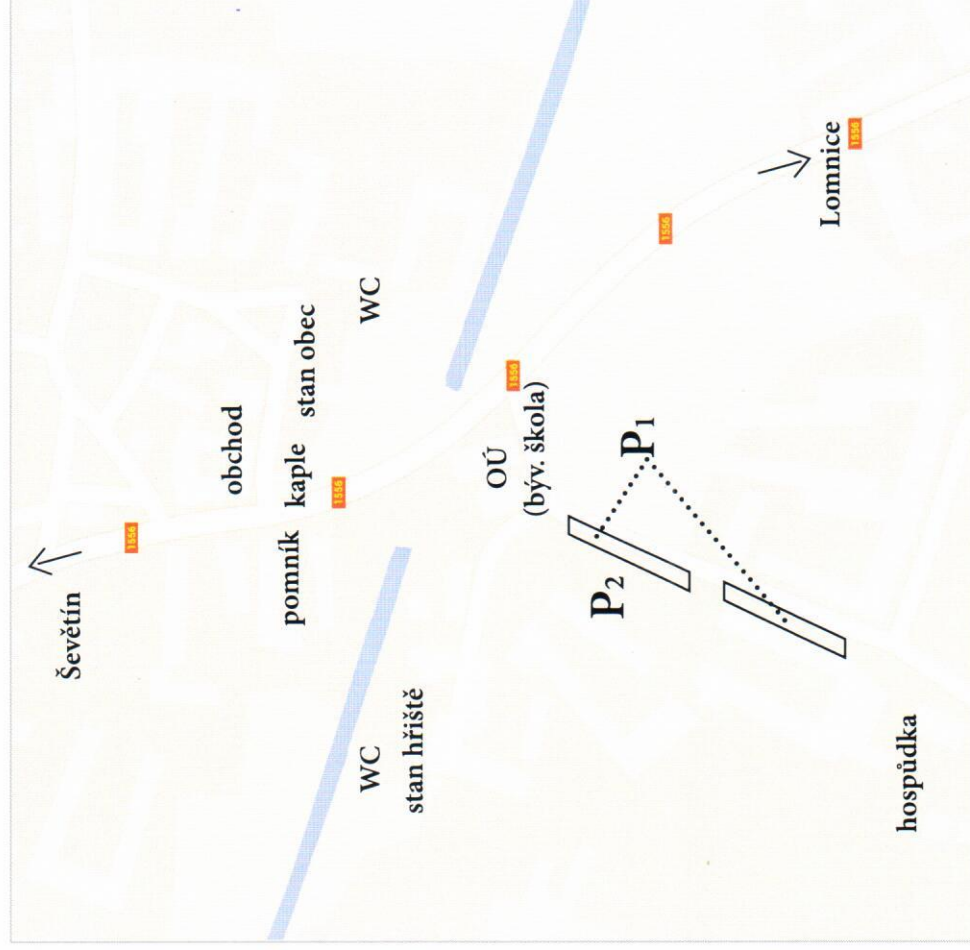

POZVÁNKA

NA SETKÁNÍ RODÁKŮ A PŘÁTEL OBCE

MAZELOV PO PADESÁTILETECH (1965–2015)

4. červenec 2015

– mobilní toalety budou umístěné za čekárnou na návsi a na fotbalovém hřišti
– parkoviště: podél cesty od školy směrem ke kravině a u Havlů na zahradě.